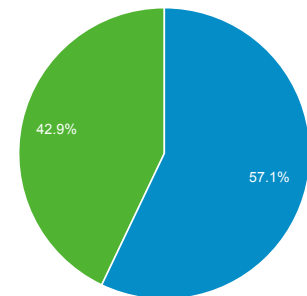

Mar 12, 2016 - May 2, 2016

Audience Overview

All Users
100.00% Sessions

Overview

Sessions 6,984	Users 4,028	Pageviews 8,962
Pages / Session 1.28	Avg. Session Duration 00:01:13	Bounce Rate 83.53%
% New Sessions 57.06%		

■ New Visitor ■ Returning Visitor

Language	Sessions	% Sessions
1. en-us	6,458	92.47%
2. en-ca	141	2.02%
3. en-gb	71	1.02%
4. (not set)	59	0.84%
5. es-419	45	0.64%
6. es-xl	38	0.54%
7. es-us	36	0.52%
8. en	17	0.24%
9. es-es	17	0.24%
10. es	16	0.23%